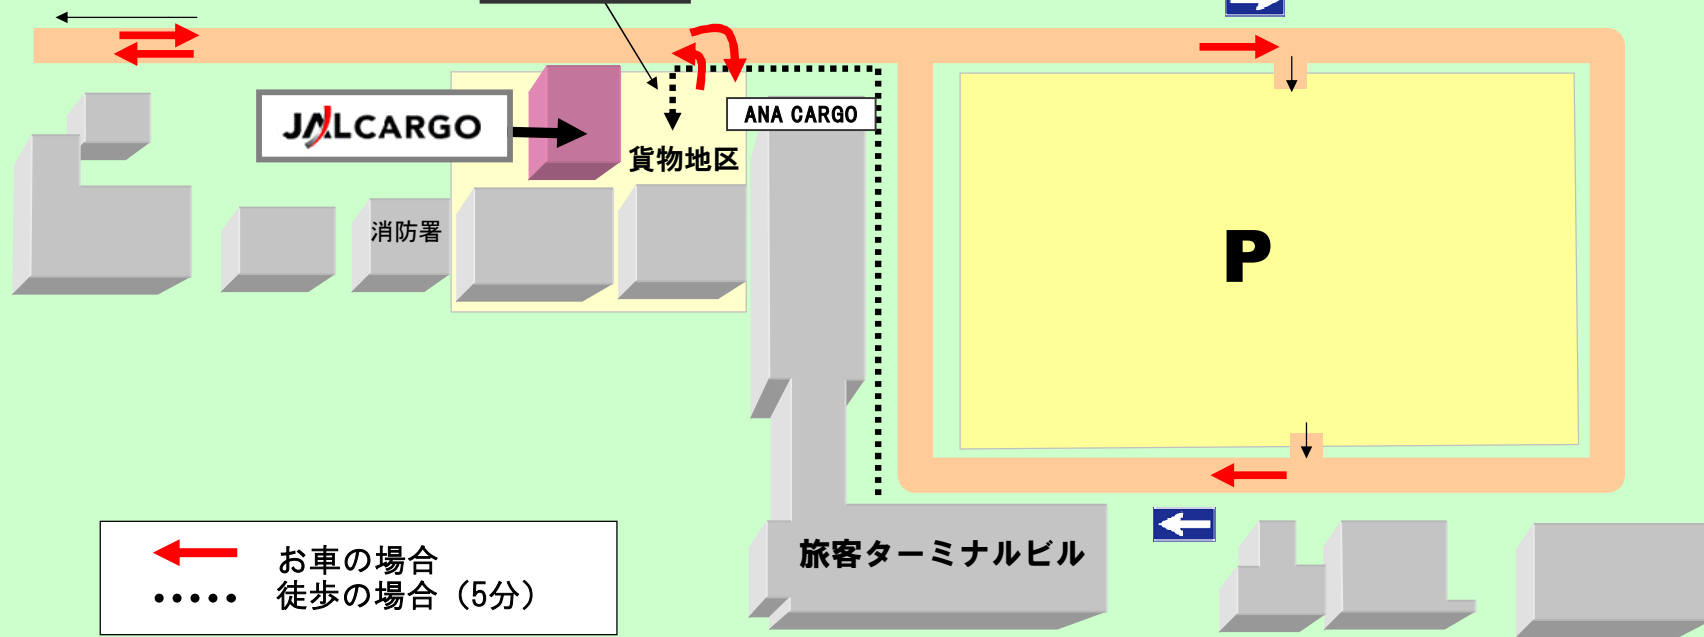

日本航空貨物案内図(石垣島)

日本航空貨物
0980-82-3613

石垣市中心部へ

入構ゲート

← お車の場合
..... 徒歩の場合 (5分)

<車でお越しの場合> (矢印の方向)

- ①石垣市中心部からは国道390号線を東進。
- ②「空港入口」交差点から空港方面(県道214号線)へ。
- ③空港に入り消防署前を過ぎて右折、貨物地区へ。
- ④貨物地区入構ゲートに進入後、右手正面「日本航空貨物」へお進みください。

<旅客ターミナルからは>

- ①旅客ターミナル(JAL・JTA)を背にしてビル沿いに直進。
- ②T字路を左折し、貨物地区へ。
- ③入構ゲートから入り右手「日本航空貨物」へお進みください。