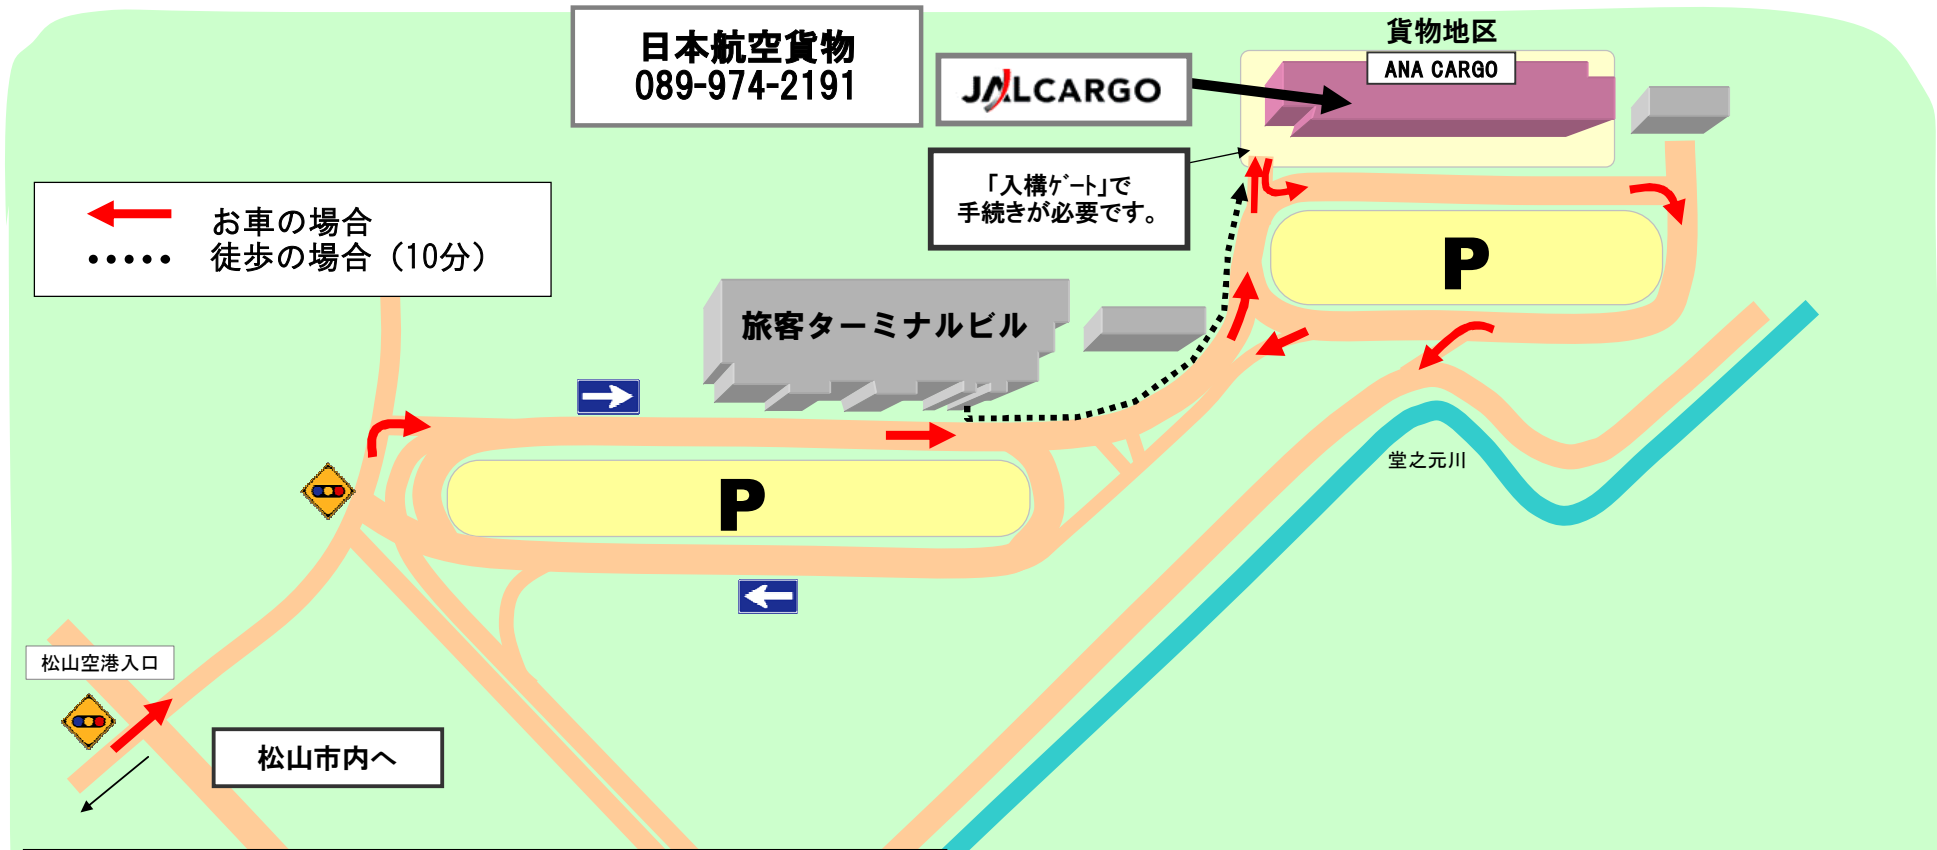

日本航空貨物案内図(松山)

日本航空貨物
089-974-2191

JALCARGO

貨物地区

ANA CARGO

「入構ゲート」で
手続きが必要です。

P

旅客ターミナルビル

堂之元川

P

← お車の場合
..... 徒歩の場合 (10分)

松山空港入口

松山市内へ

<車でお越しの場合> (矢印の方向)

- ①松山市中心部からは、国道56号線「北藤原」交差点から県道18号線に入り空港方面へ。
- ②「空港通入口」交差点を右方向、空港方面へ。
- ③「松山空港入口」交差点を直進し空港内へ。
- ④旅客ターミナル前を通過し、左手前方「貨物地区」へ左折。
- ⑤貨物地区入構ゲートで手続き後、正面右手「日本航空貨物」へお進みください。

<旅客ターミナルからは>

- ①旅客ターミナルを背にして左へ。
- ②貨物地区入構ゲートで手続き後、正面右手「日本航空貨物」へお進みください。