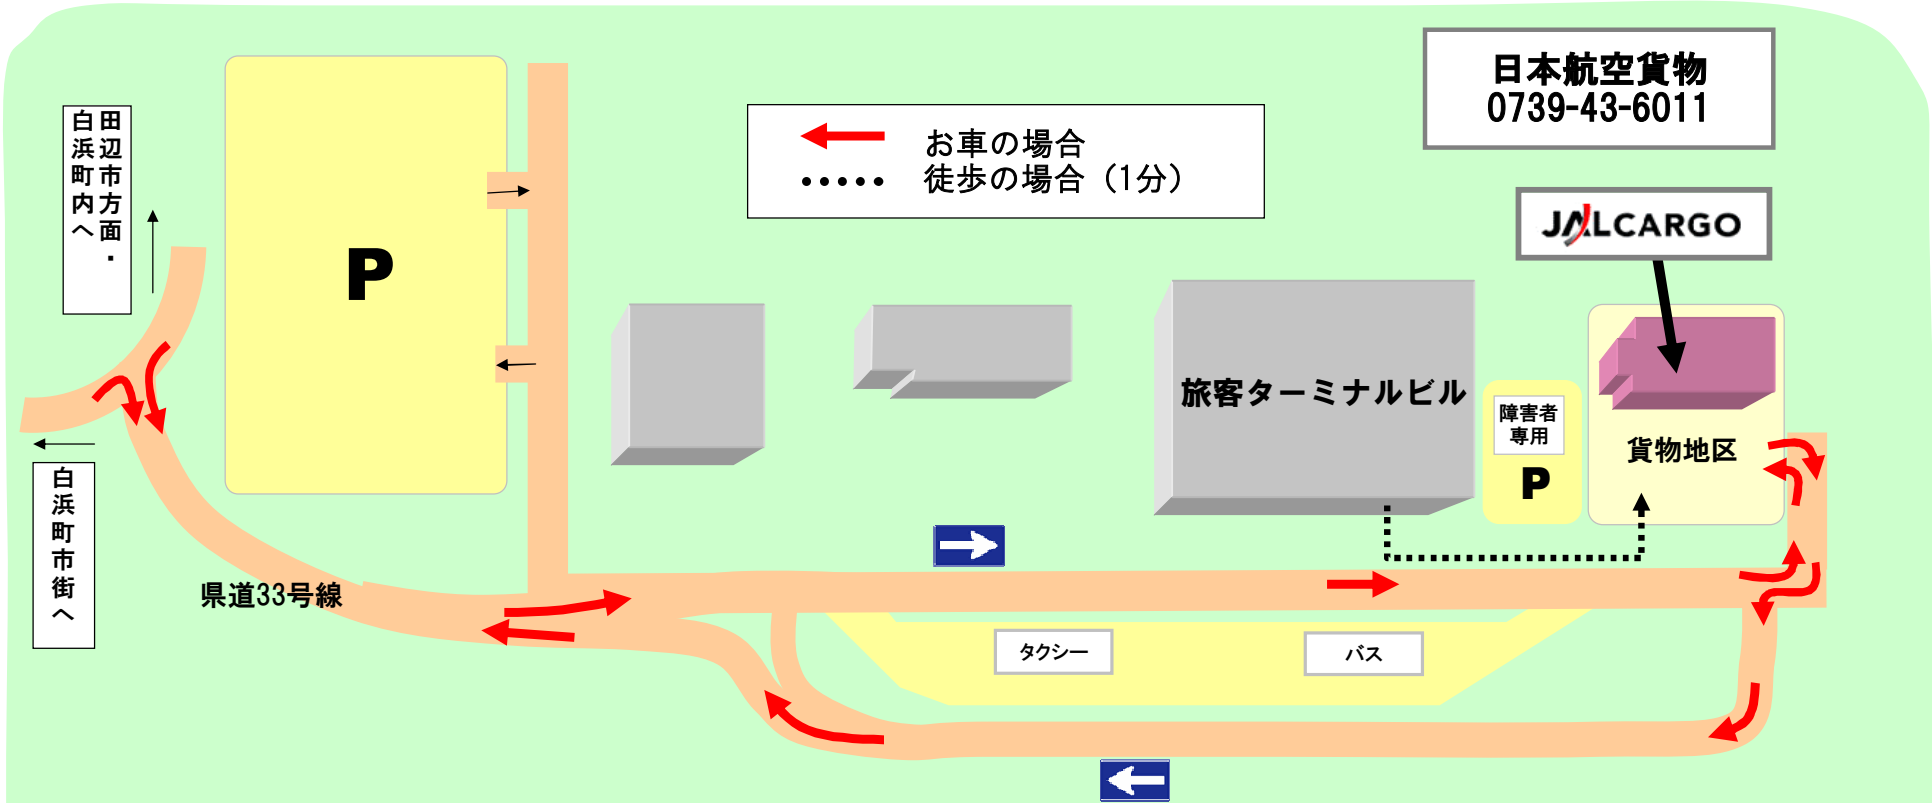

# 日本航空貨物案内図(南紀白浜)

<車でお越しの場合> (矢印の方向)

- ① 県道33号線「空港入口」交差点を空港方面へ。
- ② アンダーパスを通過後、旅客ターミナル方面へ。
- ③ 旅客ターミナル前を直進し、突き当りを左折「貨物地区」へ。
- ④ 右手「日本航空貨物」へお進みください。

<旅客ターミナルからは>

- ① 旅客ターミナルを背にして左へ直進。
- ② 貨物地区正面入口から入り、正面左手「日本航空貨物」へお進みください。